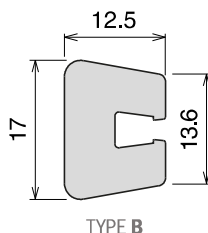

130

Profilo in alluminio / Aluminum rail / Aluminium Profil

Delivery: **Easy** **Standard**