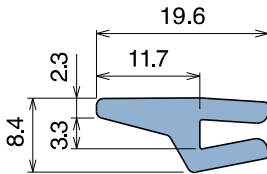

171

Guida collo / Neck guide / Nackenführung

Delivery: **Easy** **Standard** Fit on 3 mm