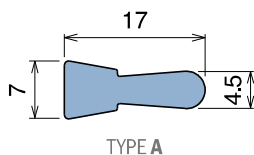

131

Profilo guida bottiglia / Plastic rail for bottle guide / Flaschenführungs Profil

Delivery: **Easy** **Standard**