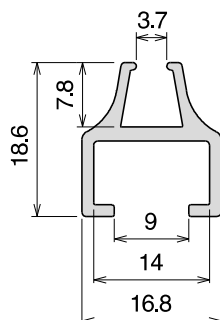

188

Profilo in alluminio / Aluminum rail / Aluminium Profil

Delivery: **Easy** **Standard**