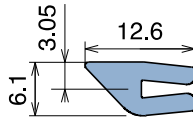

1073

Guida collo / Neck guide / Nackenführung

Delivery: **Easy** **Standard** Fit on 1,8 - 2 mm

| Article-Nr. | Material | Availability | Supply |
|-------------|----------|--------------|--------|
|-------------|----------|--------------|--------|