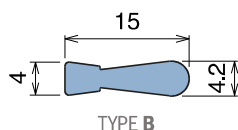

131

Profilo guida bottiglia / Plastic rail for bottle guide / Flaschenführungs Profil

Delivery: **Easy** **Standard**