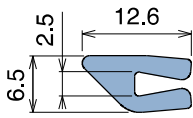

NEW 1076

Guida collo / Neck guide / Nackenführung

Delivery: **Easy** **Standard** Fit on 1.8 - 2 mm