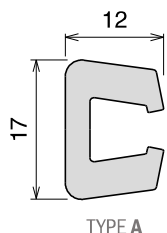

130

Profilo in alluminio / Aluminum rail / Aluminium Profil

Delivery: **Easy** **Standard**