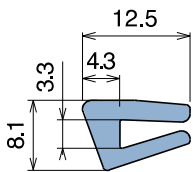

1037

Guida collo / Neck guide / Nackenführung

Delivery: **Easy** **Standard** Fit on 3 mm

| Article-Nr. | Material | Availability | Supply |
|-------------|----------|--------------|--------|
|-------------|----------|--------------|--------|